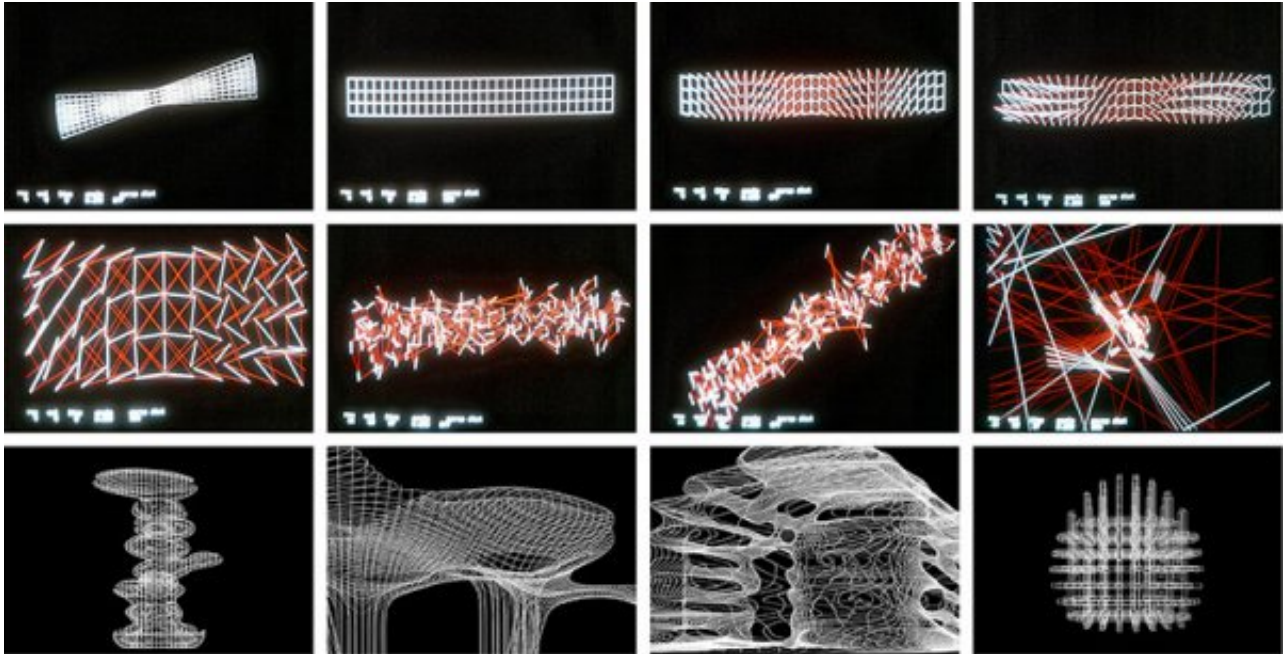

Exhibition: April 28th - June 26th 2016
Location: Haus am Waldsee
Argentinische Allee 30, 14163 Berlin
+49 30 8018935 Web: hausamwaldsee.de

Events accompanying the exhibition :

Artist's talk with Jürgen Mayer H., May 19, 2016, 7.30 pm
Artist's dinner with Jürgen Mayer H., June 10, 2016, 7.30 pm
Guided tour by the curator Ludwig Engel, May 22, 2016, 3 pm
Freetalk May 11 | June 15, 2016, 6.30 pm
Family's Saturday June 11 | June 25, 2016, 2-5 pm

Check out Jürgen Mayer H.'s latest interview on [Baunetzwoche](#)

BAUNETZWOCHE präsentiert von **JUNG**
Das Querformat für Architekten

Please follow us on [Facebook](#) or [Latest News](#) section on our homepage.

For more information please contact:
Wilko Hoffmann, PR
+49 30 6449077 25 news@jmayerh.de

J.MAYER.H und Partner, Architekten
Knesebeckstrasse 30, 10623 Berlin, Germany
+49 30 6449077 0 contact@jmayerh.de
Web: jmayerh.de